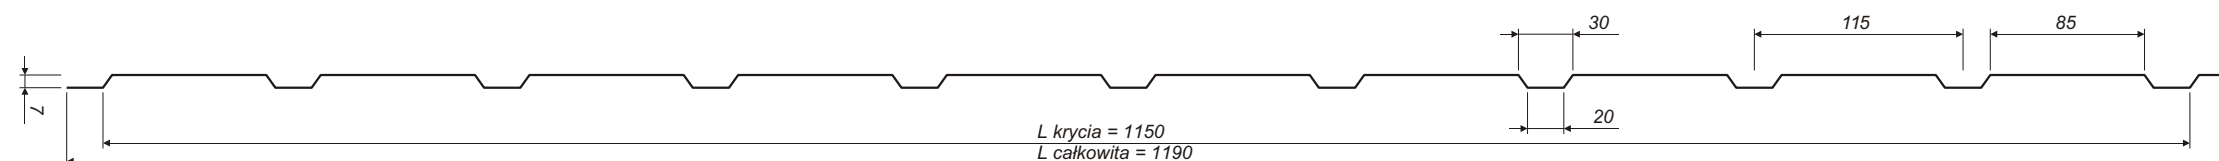

KROLL

PRODUCENT BLACH

szerokość krycia [mm]	1150
szerokość całkowita [mm]	1190
wysokość profilu [mm]	7
grubość blachy [mm]	0,5
max. dł. arkusza [mm]	6 000

TK-07

KARTA PRODUKTU:

blacha trapezowa TK-07

KROLL Polska Sp. z o.o.
32-830 Wojnicz, ul. Podlesie 26
tel. +48 14 64 60 900 / faks +48 14 64 60 901, 902
e-mail: biuro@kroll.com.pl
<http://www.kroll.com.pl>

szerokość krycia [mm]	1140
szerokość całkowita [mm]	1190
wysokość profilu [mm]	18
grubość blachy [mm]	0,5
max. dł. arkusza [mm]	10 000

KARTA PRODUKTU:

blacha trapezowa TK-18

KROLL Polska Sp. z o.o.

32-830 Wojnicz, ul. Podlesie 26

PRODUCENT BLACH

szerokość krycia [mm]	1040
szerokość całkowita [mm]	1090
wysokość profilu [mm]	35
grubość blachy [mm]	0,5
max. dł. arkusza [mm]	10 000

TKR-35

KARTA PRODUKTU:

blacha trapezowa TKR-35

KROLL Polska Sp. z o.o.