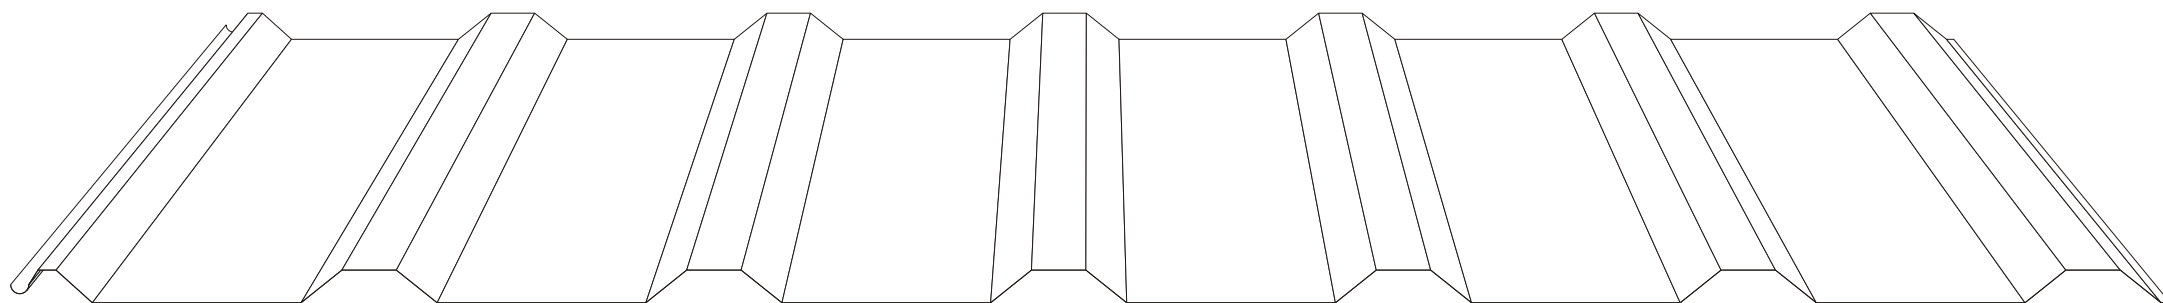

KROLL

PRODUCENT BLACH

szerokość krycia [mm]	1150
szerokość całkowita [mm]	1190
wysokość profilu [mm]	7
grubość blachy [mm]	0,5
max. dł. arkusza [mm]	6 000

TK-07

KARTA PRODUKTU:

blacha trapezowa TK-07

KROLL Polska Sp. z o.o.
32-830 Wojnicz, ul. Podlesie 26
tel. +48 14 64 60 900 / faks +48 14 64 60 901, 902
e-mail: biuro@kroll.com.pl
<http://www.kroll.com.pl>

szerokość krycia [mm]	1140
szerokość całkowita [mm]	1190
wysokość profilu [mm]	18
grubość blachy [mm]	0,5
max. dł. arkusza [mm]	10 000

KARTA PRODUKTU:

blacha trapezowa TK-18

KROLL Polska Sp. z o.o.

32-830 Wojnicz, ul. Podlesie 26

PRODUCENT BLACH

szerokość krycia [mm]	1040
szerokość całkowita [mm]	1090
wysokość profilu [mm]	35
grubość blachy [mm]	0,5
max. dł. arkusza [mm]	10 000

TKR-35

KARTA PRODUKTU:

blacha trapezowa TKR-35

KROLL Polska Sp. z o.o.