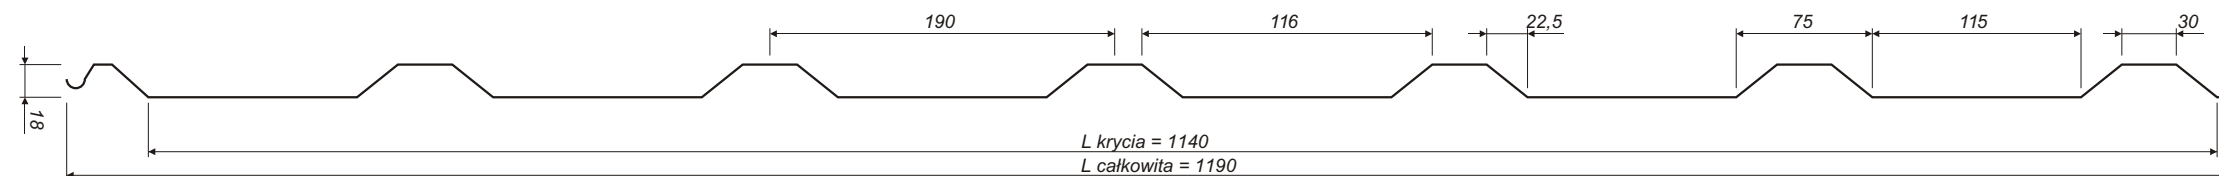

KROLL

PRODUCENT BLACH

szerokość krycia [mm]	1150
szerokość całkowita [mm]	1190
wysokość profilu [mm]	7
grubość blachy [mm]	0,5
max. dł. arkusza [mm]	6 000

TK-07

KARTA PRODUKTU:

blacha trapezowa TK-07

KROLL Polska Sp. z o.o.
32-830 Wojnicz, ul. Podlesie 26
tel. +48 14 64 60 900 / faks +48 14 64 60 901, 902
e-mail: biuro@kroll.com.pl
<http://www.kroll.com.pl>

szerokość krycia [mm]	1140
szerokość całkowita [mm]	1190
wysokość profilu [mm]	18
grubość blachy [mm]	0,5
max. dł. arkusza [mm]	10 000

KARTA PRODUKTU:

blacha trapezowa TK-18

KROLL Polska Sp. z o.o.

32-830 Wojnicz, ul. Podlesie 26

PRODUCENT BLACH

szerokość krycia [mm]	1040
szerokość całkowita [mm]	1090
wysokość profilu [mm]	35
grubość blachy [mm]	0,5
max. dł. arkusza [mm]	10 000

TKR-35

KARTA PRODUKTU:

blacha trapezowa TKR-35

KROLL Polska Sp. z o.o.