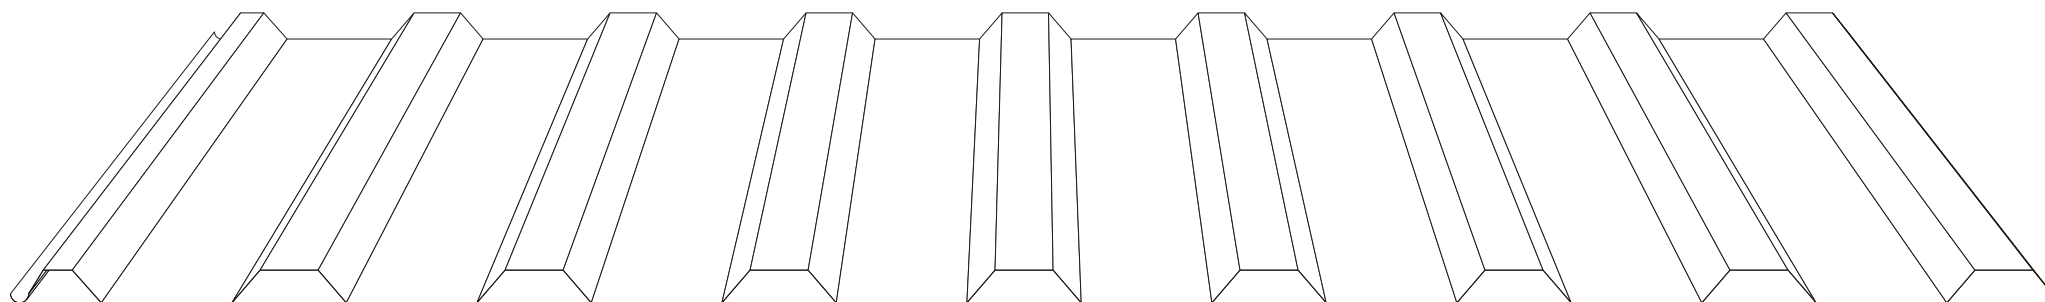

szerokość krycia [mm]	1080
szerokość całkowita [mm]	1125
wysokość profilu [mm]	18
grubość blachy [mm]	0,5
max. dł. arkusza [mm]	10 000

KARTA PRODUKTU:

blacha trapezowa TKR-18

KROLL Polska Sp. z o.o.

32-830 Wojnicz, ul. Podlesie 26

tel. +48 14 64 60 900 / faks +48 14 64 60 901, 902

e-mail: biuro@kroll.com.pl

<http://www.kroll.com.pl>