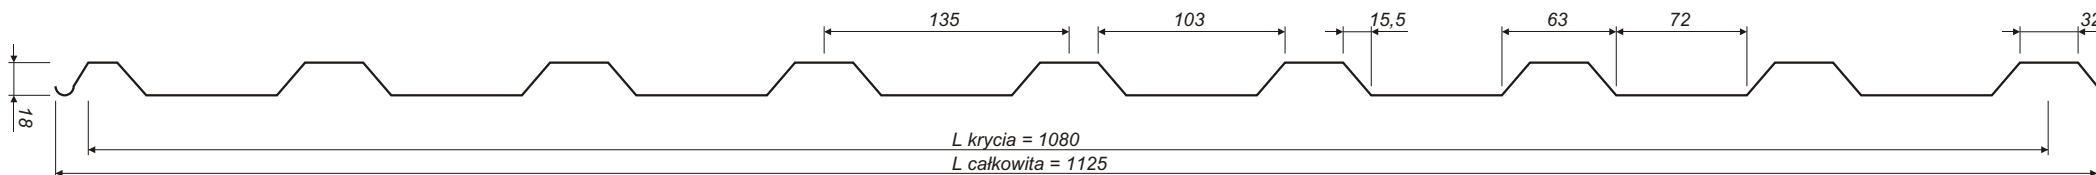

szerokość krycia [mm]	1080
szerokość całkowita [mm]	1125
wysokość profilu [mm]	18
grubość blachy [mm]	0,5
max. dł. arkusza [mm]	10 000

KARTA PRODUKTU:

blacha trapezowa TKR-18

KROLL Polska Sp. z o.o.

32-830 Wojnicz, ul. Podlesie 26

tel. +48 14 64 60 900 / faks +48 14 64 60 901, 902

e-mail: biuro@kroll.com.pl

<http://www.kroll.com.pl>