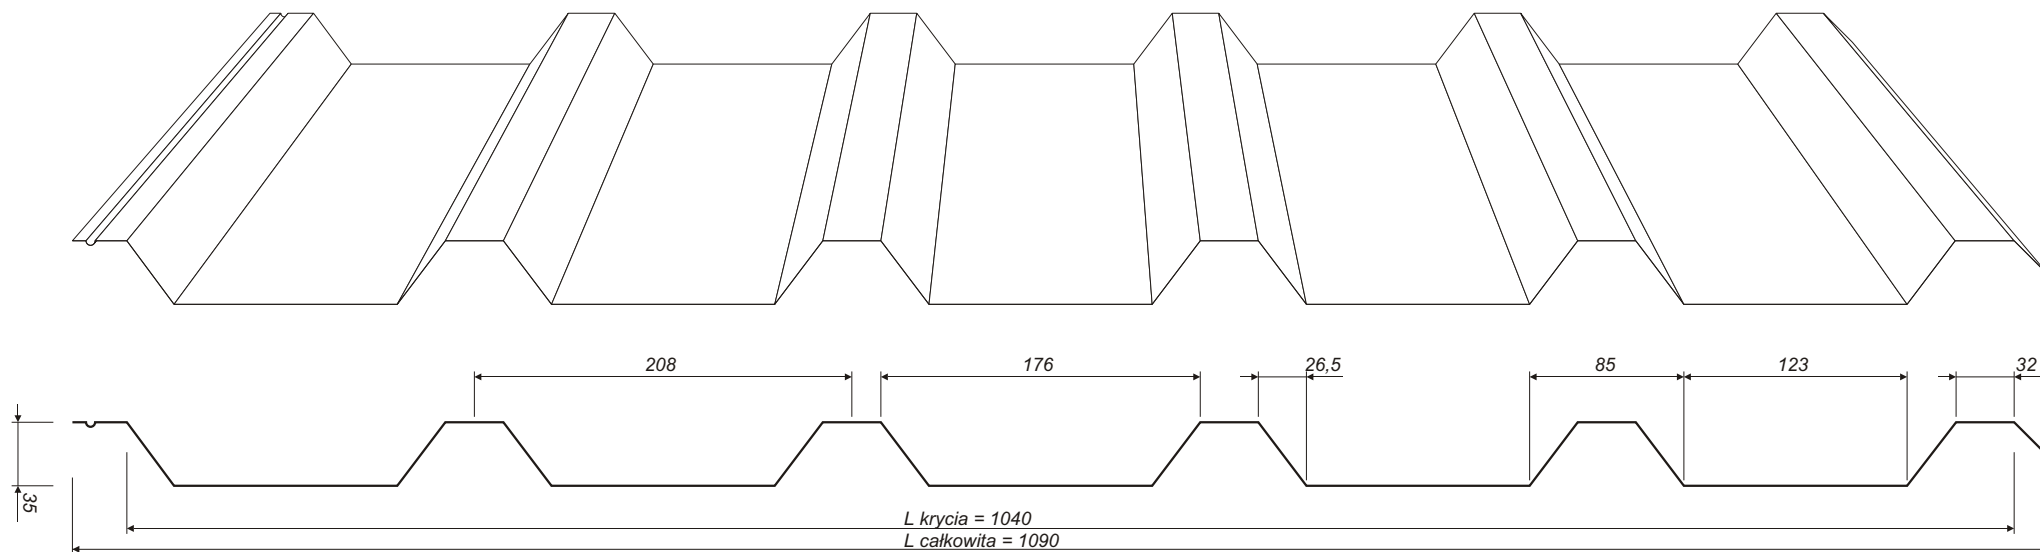

PRODUCENT BLACH

szerokość krycia [mm]	1040
szerokość całkowita [mm]	1090
wysokość profilu [mm]	35
grubość blachy [mm]	0,5
max. dł. arkusza [mm]	10 000

TKR-35

KARTA PRODUKTU:

blacha trapezowa TKR-35

KROLL Polska Sp. z o.o.