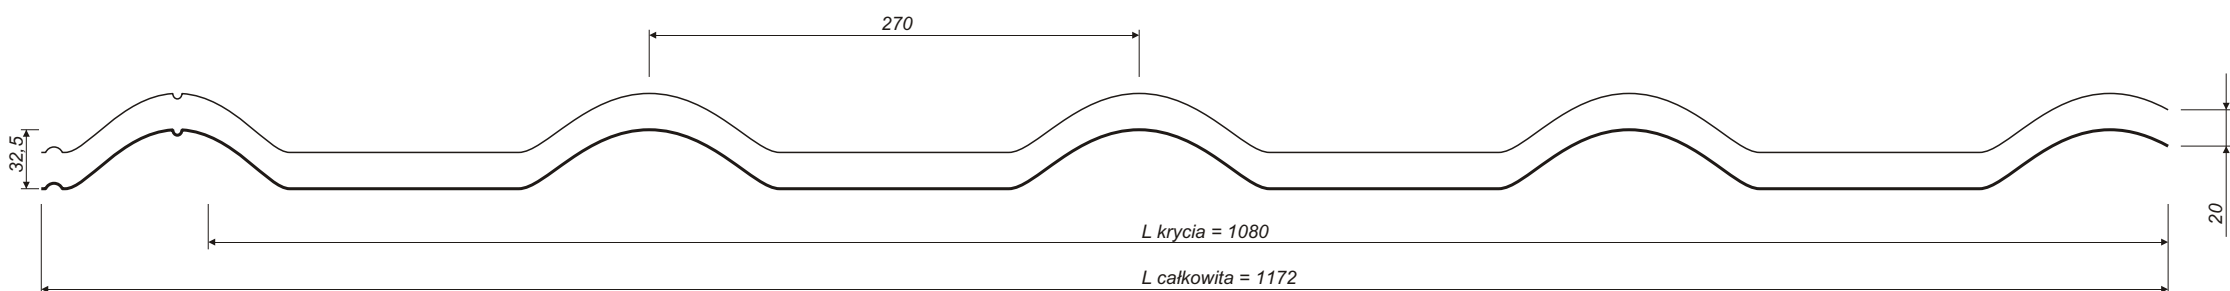

KROLL

PRODUCENT BLACH

Mistral

szerokość krycia [mm]	1040
szerokość całkowita [mm]	1150
długość modułu	350/400
wysokość profilu [mm]	20
grubość blachy [mm]	0,5
max. dł. arkusza [mm]	~ 6 000
min. dł. arkusza [mm]	470

PRODUCENT BLACH

Syrius

szerokość krycia [mm]	1080
szerokość całkowita [mm]	1172
długość modułu	350/400
wysokość profilu [mm]	20
grubość blachy [mm]	0,5
max. dł. arkusza [mm]	~ 6 000
min. dł. arkusza [mm]	470

PRODUCENT BLACH

szerokość krycia [mm]	1100
szerokość całkowita [mm]	1185
długość modułu	350/400
wysokość profilu [mm]	14/20
grubość blachy [mm]	0,5
max. dł. arkusza [mm]	~ 6 000
min. dł. arkusza [mm]	460