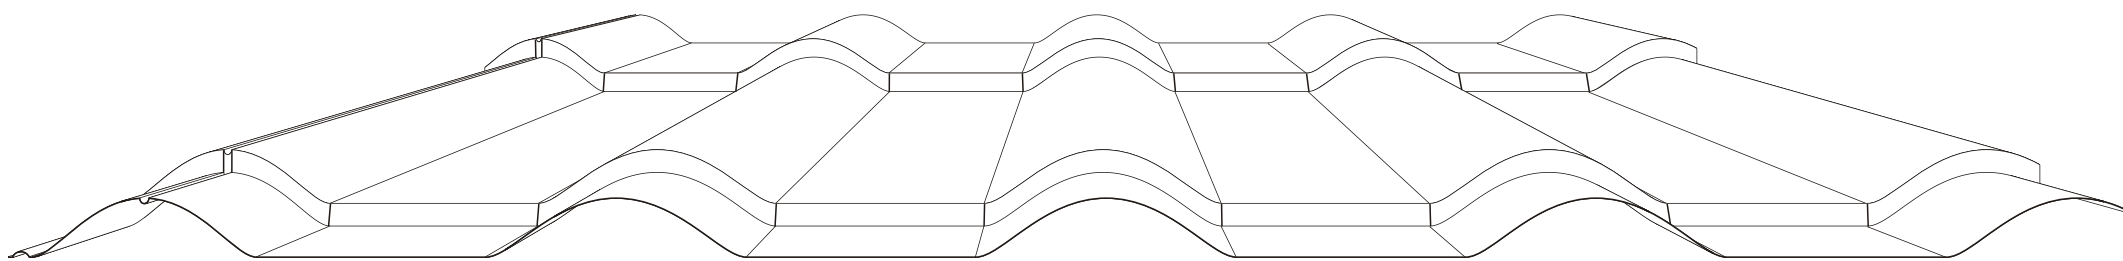

PRODUCENT BLACH

Syrius

szerokość krycia [mm]	1080
szerokość całkowita [mm]	1172
długość modułu	350/400
wysokość profilu [mm]	20
grubość blachy [mm]	0,5
max. dł. arkusza [mm]	~ 6 000
min. dł. arkusza [mm]	470

PRODUCENT BLACH

szerokość krycia [mm]	1100
szerokość całkowita [mm]	1185
długość modułu	350/400
wysokość profilu [mm]	14/20
grubość blachy [mm]	0,5
max. dł. arkusza [mm]	~ 6 000
min. dł. arkusza [mm]	460