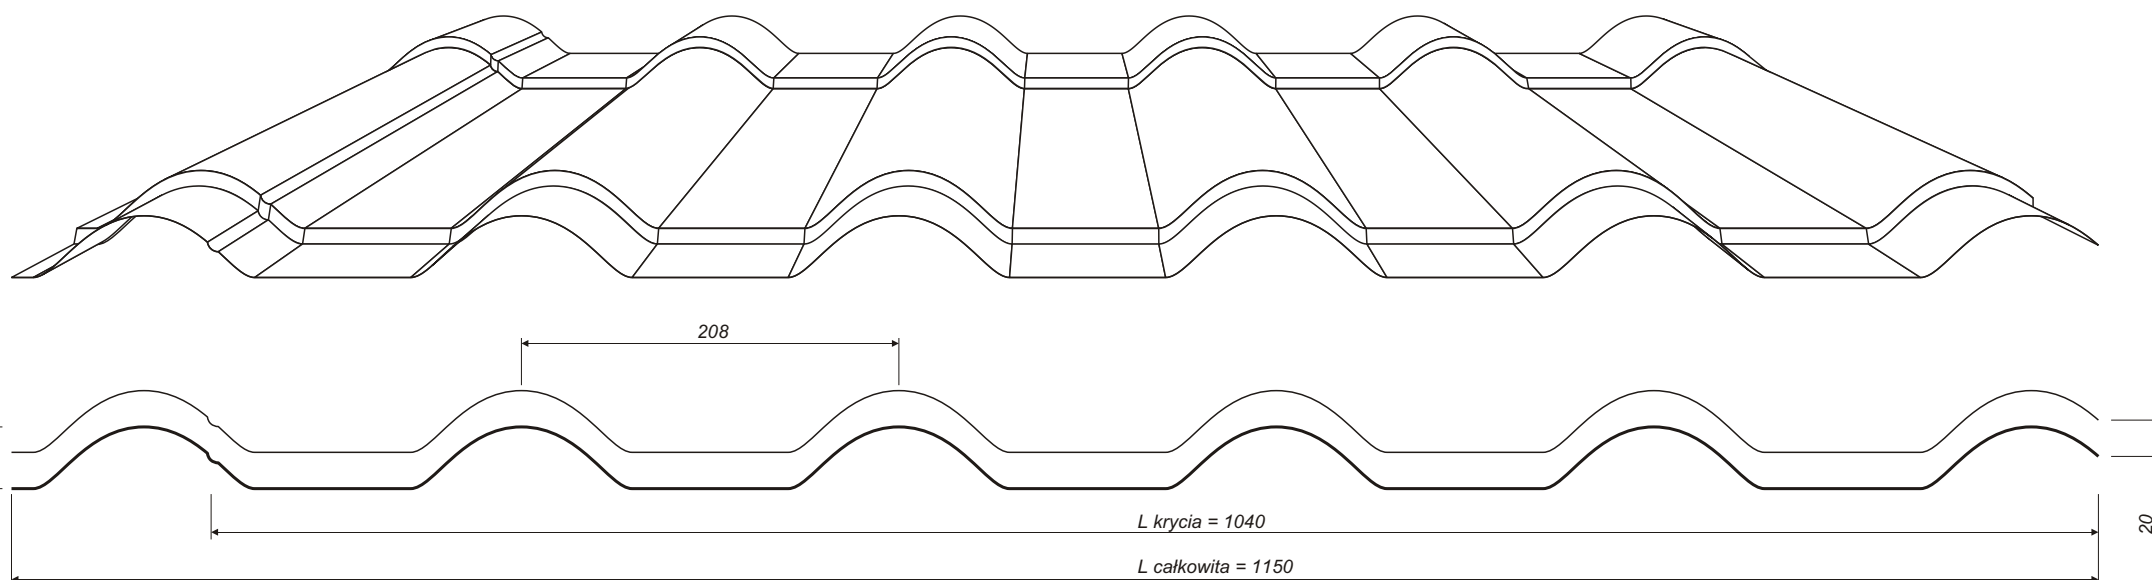

KROLL

PRODUCENT BLACH

Mistral

szerokość krycia [mm]	1040
szerokość całkowita [mm]	1150
długość modułu	350/400
wysokość profilu [mm]	20
grubość blachy [mm]	0,5
max. dł. arkusza [mm]	~ 6 000
min. dł. arkusza [mm]	470

PRODUCENT BLACH

Syrius

szerokość krycia [mm]	1080
szerokość całkowita [mm]	1172
długość modułu	350/400
wysokość profilu [mm]	20
grubość blachy [mm]	0,5
max. dł. arkusza [mm]	~ 6 000
min. dł. arkusza [mm]	470

PRODUCENT BLACH

szerokość krycia [mm]	1100
szerokość całkowita [mm]	1185
długość modułu	350/400
wysokość profilu [mm]	14/20
grubość blachy [mm]	0,5
max. dł. arkusza [mm]	~ 6 000
min. dł. arkusza [mm]	460