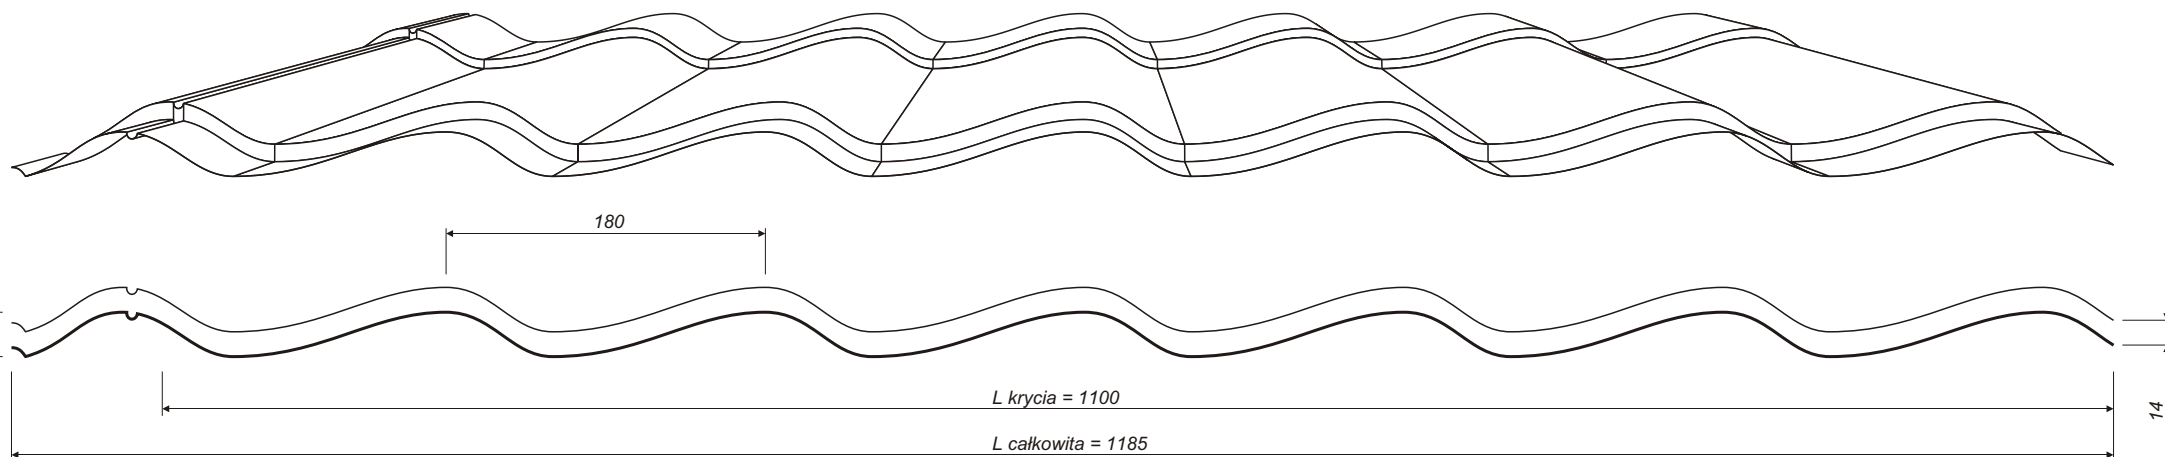

KROLL

PRODUCENT BLACH

szerokość krycia [mm]	1100
szerokość całkowita [mm]	1185
długość modułu	350/400
wysokość profilu [mm]	14/20
grubość blachy [mm]	0,5
max. dł. arkusza [mm]	~ 6 000
min. dł. arkusza [mm]	460

Kroll Plus

KARTA PRODUKTU:

blachodachówka KROLL PLUS

KROLL Polska Sp. z o.o.
32-830 Wojnicz, ul. Podlesie 26
tel. +48 14 64 60 900 / faks +48 14 64 60 901, 902
e-mail: biuro@kroll.com.pl
<http://www.kroll.com.pl>